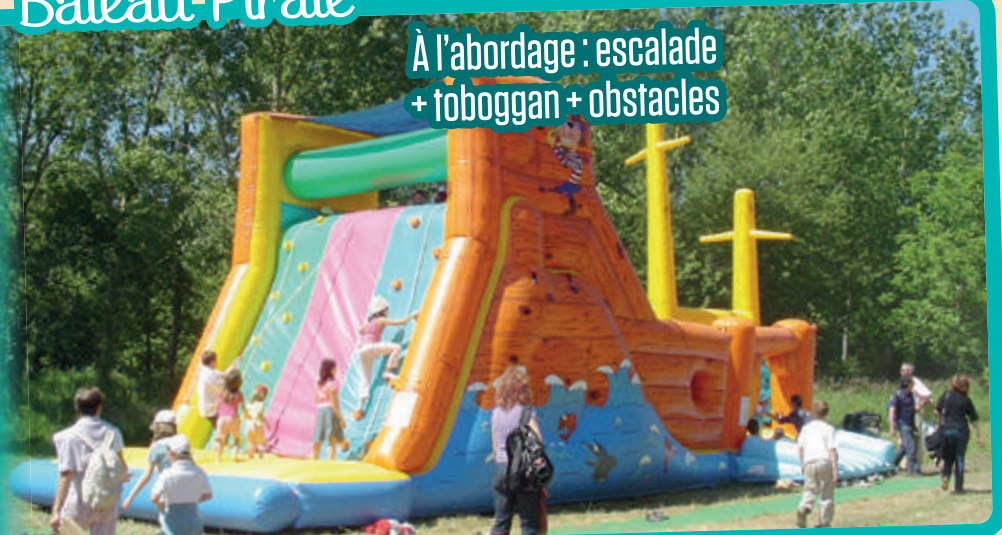

## Bateau Pirate

À l'abordage : escalade  
+ toboggan + obstacles

INFOS

Long. 16 m, larg. 6 m, haut. 7 m  
À partir de 7 ans  
2 prises standards 220v / 16A

Location montage/démontage :  
journée : **768 €**  
Option encadrement journée\*\* : **170 €**