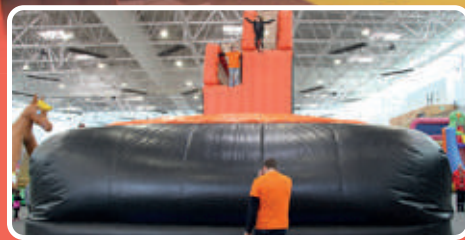

EN HAUTEUR

Phare à Grimper

Avec prises mousses

INFOS

Long. 8 m, larg. 8 m, haut. 8,50 m

Location montage/démontage et 1 technicien d'encadrement journée : **762 €**

À partir de 7 ans

1 prise standard 220v / 16A

avec harnais et enrouleur anti-chute

jmprestations.com

Phare Escalade

Avec prises dures

INFOS

Long. 8 m, larg. 8 m, haut. 8,50 m

Location montage/démontage et 1 technicien d'encadrement journée : **762 €**

À partir de 7 ans

1 prise standard 220v / 16A

avec harnais et enrouleur anti-chute

Le Big Jump

Sensations extrêmes !

INFOS

Long. 20 m, larg. 10 m, haut. 9 m

Location montage/démontage et 3 techniciens d'encadrement, journée : **1650 €**

À partir de 8 ans

Location montage/démontage avec aide au montage et 2 techniciens d'encadrement, journée : **1480 €**

3 prises standards 220v / 16A

2 hauteurs de saut : 5 m et 7 m

Possibilité location du matelas airbag seul : tarif sur devis